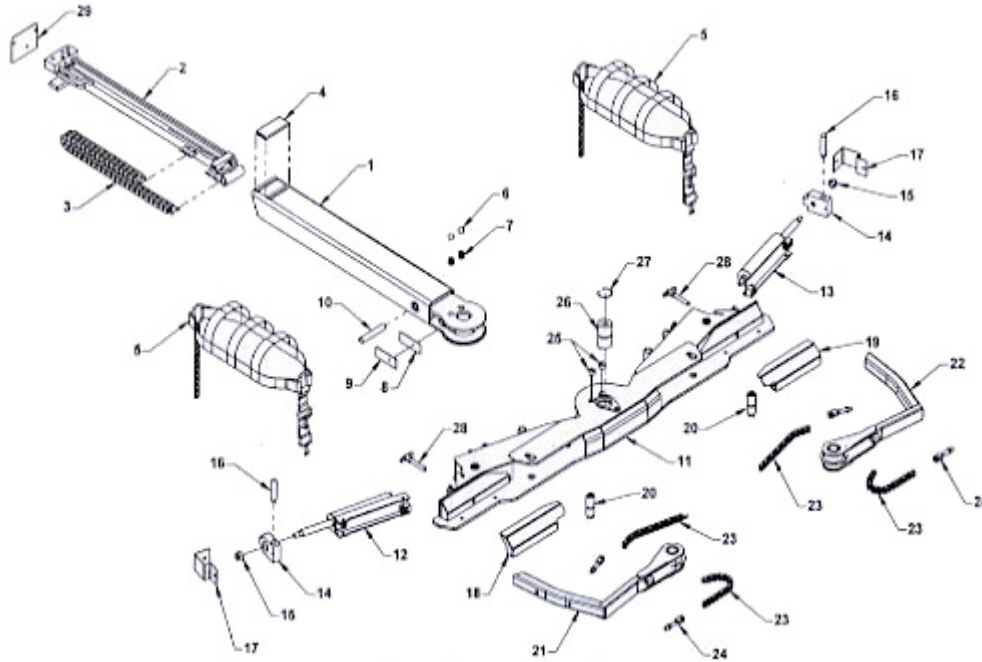

408VA & 408TA Wheel Lift Components

ITEM	PART NUMBER	DESCRIPTION	NUMBER REQUIRED
1	611086	INNER TUBE	1
2	720144	EXTENSION CYLINDER	1
3	69726	HOSE TRACK	1
4	65621	NYLATRON WEAR PAD	1
5	65286	BASKET STRAP - AUTO	2
	65287	BASKET STRAP - TRUCK	2
6	69325	DETENT BALL	2
7	69320	DETENT SPRING	2
8	64304R	RUBBER GASKET	2
9	64304C	HOSE CLAMP PLATE	2
10	643572	PIN .980 x 5-7/8	1
11	644002	AUTOGRIP CROSSBAR WELDMENT	1
12	720152L	L-ARM CYLINDER - LEFT	1
13	720152R	L-ARM CYLINDER - RIGHT	1
14	727162	L-ARM CYLINDER MOUNTING BLOCK	2
15	83520	NYLON LOCK NUT 3/4-16 UNF	4
16	644432	L-ARM CYLINDER MOUNTING PIN	2
17	644292	CROSSBAR GRAVEL GUARD	2
18	697402L	WHEEL CHOCK - LEFT	1
19	697402R	WHEEL CHOCK - RIGHT	1
20	644452	L-ARM PIVOT PIN	2
21	644352L	L-ARM - LEFT	1

22	644352R	L-ARM - RIGHT	1
23	87440	L-ARM CHAIN	4
24	64437	L-ARM CHAIN CLEVIS	4
	83411	NYLON LOCK NUT 5/8-11 UNC	4
25	64327	DETENT SCREW	2
26	644402	CROSSBAR PIVOT PIN	1
27	86250I	RETAINING RING 2.50 INTERNAL	1
28	84921	5/8 T-PIN	2
29	69335	GRAVEL GUARD	1