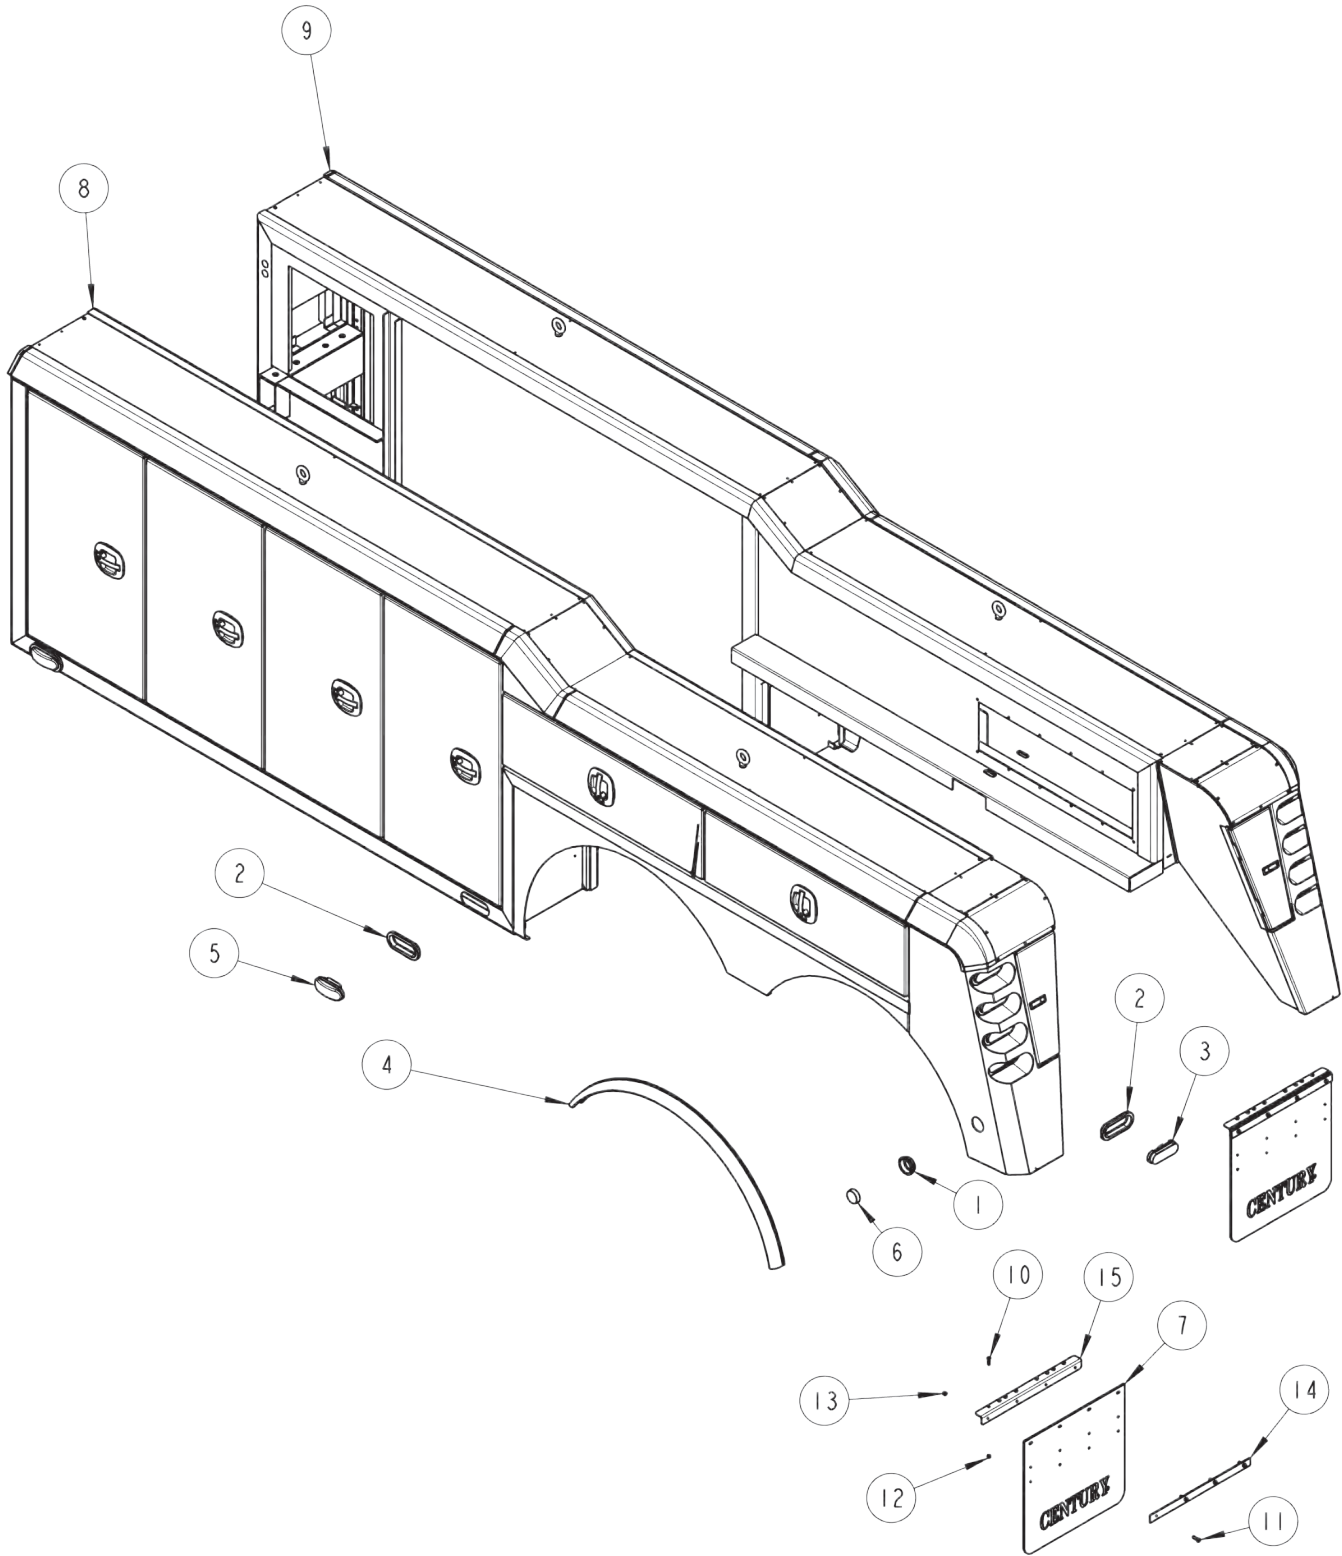

Section I - PARTS (cont'd)

5230 BODY ASSEMBLY

Section I - PARTS (cont'd)

5230 BODY ASSEMBLY

ITEM	PART NUMBER	DESCRIPTION	QTY
1	0303127	GROMMET, MARKER LIGHT	1
2	0303128	GROMMET, TAIL LIGHT	6
3	0306958	STOP/TURN LGHT-RED LED CLR LEN	4
4	0307151	RUBBER FENDER	1
5	0307220	LIGHT OVAL AMBER 60 LED	2
6	0310496	MARKER LAMP, RED 2-1/2" ROUND	1
7	0310631	MUD FLAP	2
8	0310942	LH 180 CB TANDEM AL. BODY	1
9	0310943	RH 180 CB TANDEM AL. BODY	1
10	0400103	5/16-18 X 1 1/4 HHCS GR.5, ZP	16
11	0400148	3/8-16 X 1-1/4 HHCS GR5 ZP	8
12	0400382	5/16-18 NYLOCK HEX NUT ZP	16
13	0400392	3/8-16 NYLOCK HEX NUT ZP	8
14	0717386	BAR - MUDFLAP	2
15	0718139	ANGLE - MUD FLAP MOUNT	2