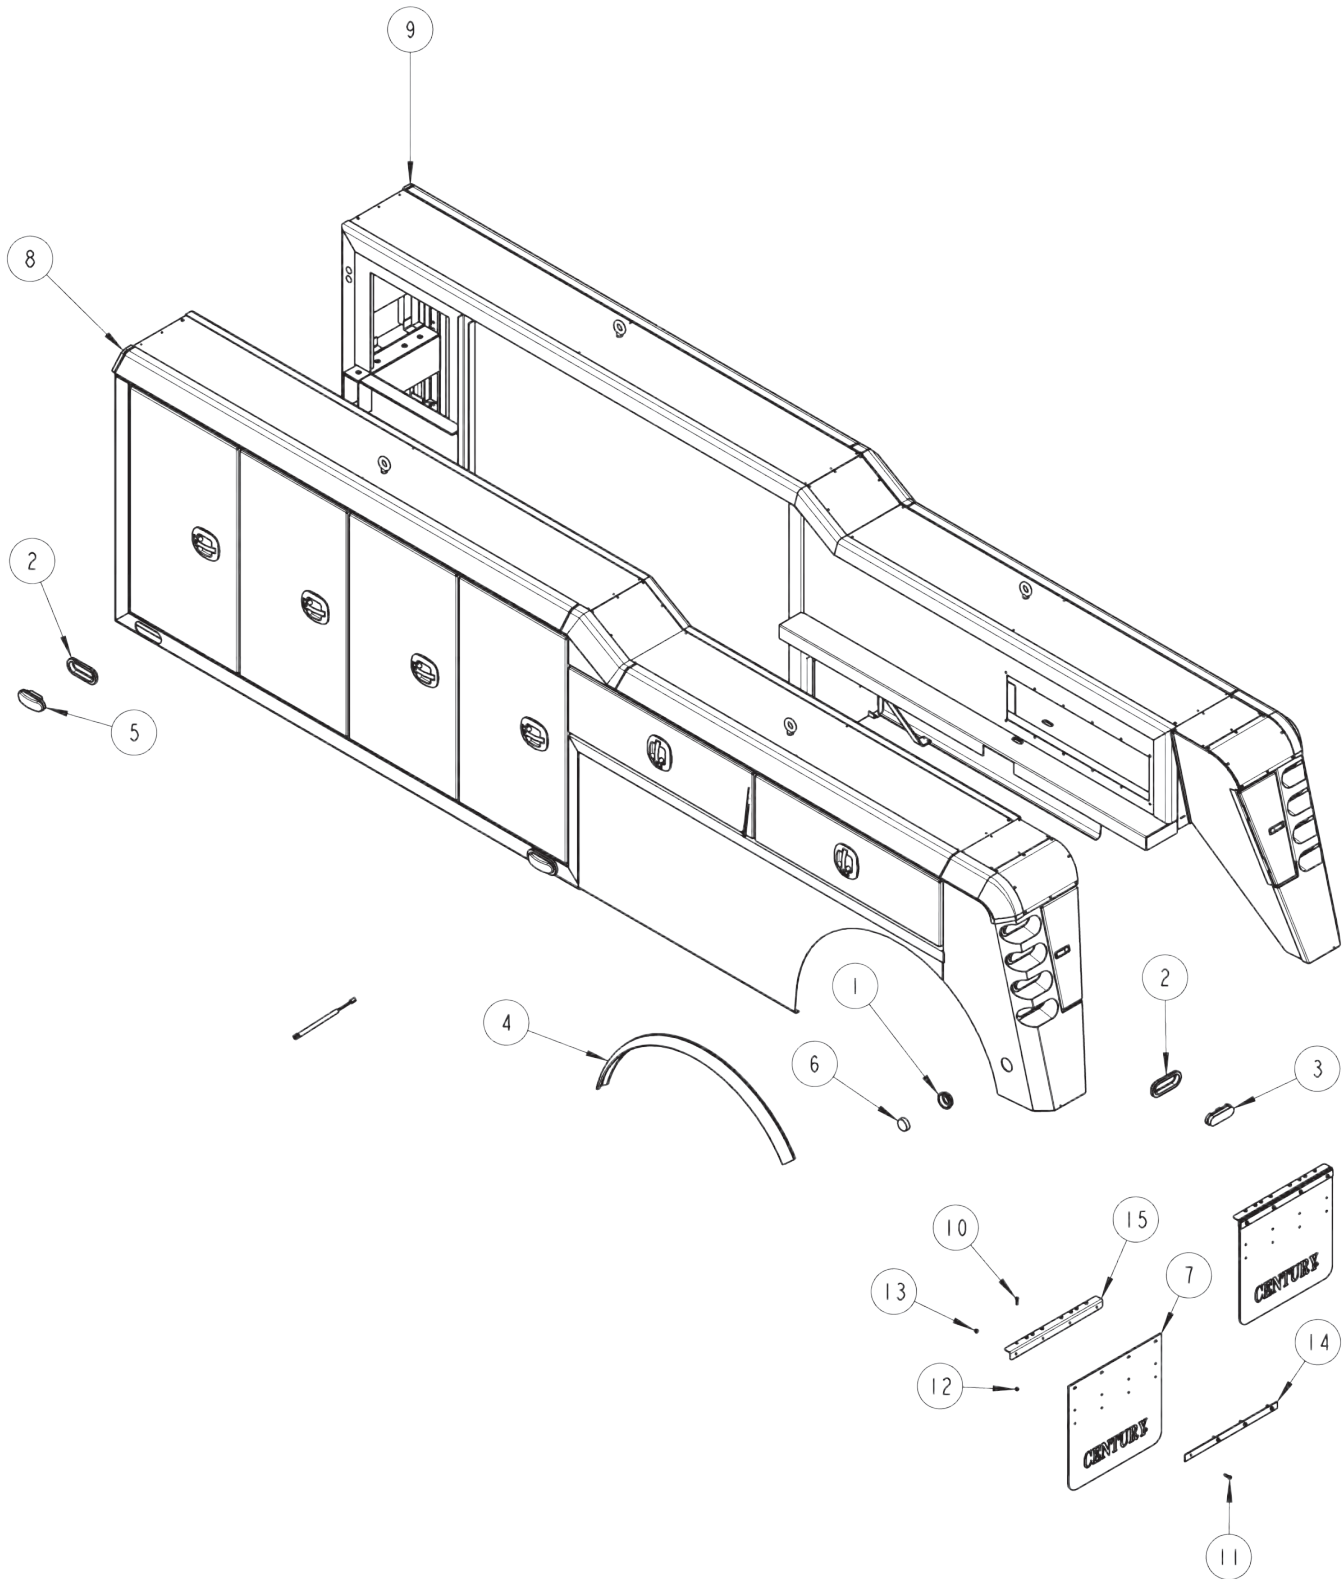

Section I - PARTS (cont'd)

5130 BODY ASSEMBLY

Section I - PARTS (cont'd)

5130 BODY ASSEMBLY

ITEM	PART NUMBER	DESCRIPTION	QTY
1	0303127	GROMMET, MARKER LIGHT	1
2	0303128	GROMMET, TAIL LIGHT	6
3	0306958	STOP/TURN LGHT-RED LED CLR LEN	4
4	0307151	RUBBER FENDER	1
5	0307220	LIGHT OVAL AMBER 60 LED	2
6	0310496	MARKER LAMP, RED 2-1/2" ROUND	1
7	0310631	MUD FLAP	2
8	0310981	TOOLBOX LH AL 206CA 2010	1
9	0310982	TOOLBOX RH AL 206CA 2010	1
10	0400103	5/16-18 X 1 1/4 HHCS GR.5, ZP	16
11	0400148	3/8-16 X 1-1/4 HHCS GR5 ZP	8
12	0400382	5/16-18 NYLOCK HEX NUT ZP	16
13	0400392	3/8-16 NYLOCK HEX NUT ZP	8
14	0717386	BAR - MUDFLAP	2
15	0718139	ANGLE - MUD FLAP MOUNT	2