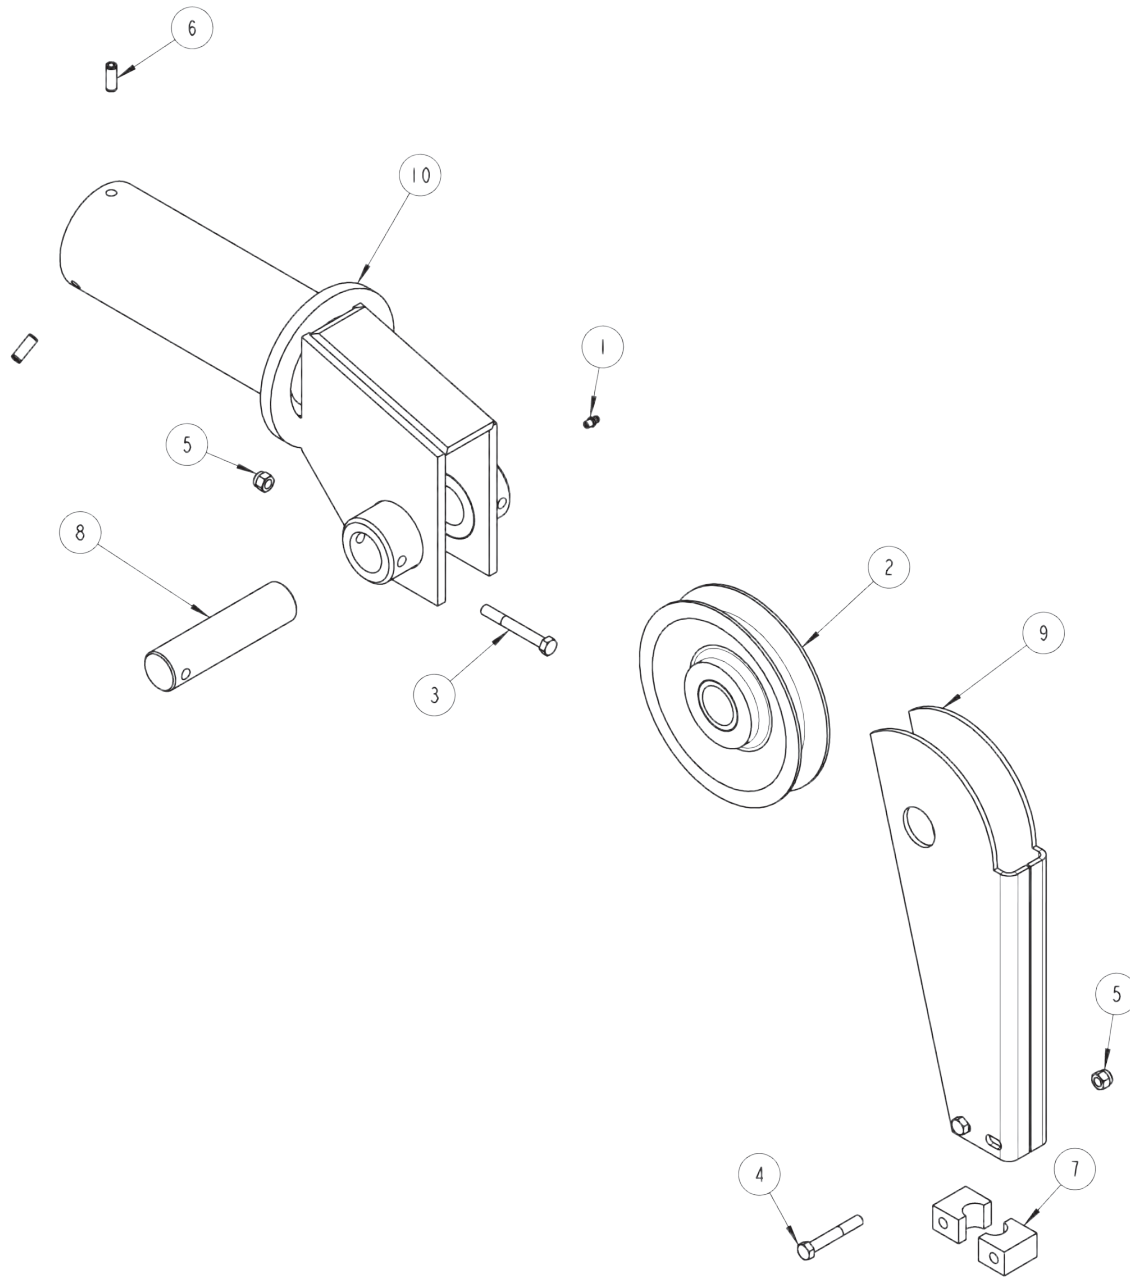

Section I - PARTS (cont'd)

REAR SPADE HYDRAULICS

Section I - PARTS (cont'd)

REAR SPADE HYDRAULICS

ITEM	PART NUMBER	DESCRIPTION	QTY
1	0300044	CONNECTOR 6MJX8MB	2
2	0301522	CONNECTOR 6MJ-6MB	2
3	0302980	PIPE NIPPLE, 1/2" NPT X 5"	4
4	0303017	CONNECTOR 8MBX6FB	2
5	0303093	CONTROL VALVE, VDP11DDDC110	1
6	0303094	VALVE, 5 SPOOL PARKER	1
7	0303748	HOSE ASSEMBLY, 32"	4
8	0307045	ELBOW, 6MJ-8MP90	4
9	0310013	CYLINDER, HYDRAULIC TI S24023424PPBZ	2

Section I - PARTS (cont'd)

BOOM SWIVEL ASSEMBLY

ITEM	PART NUMBER	DESCRIPTION	QTY
1	0300113	GREASE FITTING, 1/4-28 STRAIGHT	1
2	0300626	SHEAVE - 8"	1
3	0400133	3/8-16 X 3 HHCS GR.5,ZP	1
4	0400150	3/8-16 X 2-1/2 HHCS GR5 ZP	2
5	0400392	3/8-16 NYLOCK HEX NUT ZP	3
6	0400554	3/8 X 1 ROLL PIM ZP	3
7	0700801	BOTTOM CABLE GUIDE	2
8	0716134	SHEAVE SHAFT	1
9	0800286	CABLE GUIDE WELDMENT	1
10	0804448	BOOM END SWIVEL WELDMENT	1